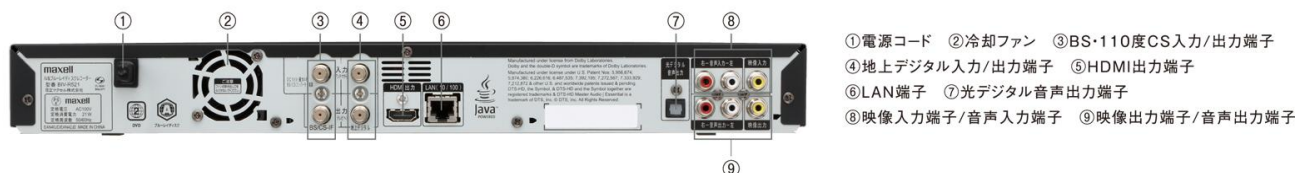

■主な仕様（続き）

品番		BIV-R1021	BIV-R521
端子部	映像入力	ピンジャック 1.0V(p-p) 75Ω	
	映像出力	ピンジャック 1.0V(p-p) 75Ω	
	HDMI 出力	HDMI 端子 19ピン Type A	
	音声入力	ピンジャック 2V(rms) 47kΩ 不均衡	
	音声出力	ピンジャック 2V(rms) 1.0kΩ 不均衡	
	デジタル音声出力	光コネクタ 角型光ジャック	
	SD カードスロット	SD カード、SDHC カード、SDXC カード対応 (miniSD カード、microSD カードは市販のアダプタを装着して使用)	
	iVDR スロット	iVDR コネクタ(SATA 仕様) 26 ピン	
	LAN(10/100)	10BASE-T/100BASE-TX	
	地上デジタル入出力	75Ω F 型コネクタ	
	BS・110 度 CS 入出力	75Ω F 型コネクタ(入力側のみ最大 DC15V、4W)	
一般	電源	AC100V 50/60Hz 共用	
	消費電力(定格)	21W	
	年間消費電力量	19.0kWh/年	
	許容動作温度	5～40°C	
	外形寸法	430.0(幅) × 50.2(高さ) × 211.2(奥行)mm(突起部含む)	
	質量	約 2.3kg	

■各部分の名称・端子の種類

- ①電源コード ②冷却ファン ③BS・110度CS入力/出力端子
  ④地上デジタル入力/出力端子 ⑤HDMI出力端子
  ⑥LAN端子 ⑦光デジタル音声出力端子
  ⑧映像入力端子/音声入力端子 ⑨映像出力端子/音声出力端子

- ※ ロヴィ、Rovi、Gガイド、G-GUIDEおよびGガイドロゴは、米国Rovi Corporationおよび/またはその関連会社の日本国内における商標または登録商標です。
- ※ Dolby、ドルビーおよびダブルD記号は、ドルビーラボラトリーズの商標です。
- ※ Blu-ray Disc™ (ブルーレイディスク)、Blu-ray™ (ブルーレイ)、Blu-ray 3D™ (ブルーレイ 3D)、BD-Live™、BONUSVIEW™、BDXL™、AVCREC™ および関連ロゴは、ブルーレイディスクアソシエーションの商標です。
- ※ HDMIとHDMI High-Definition Multimedia Interface用語およびHDMIロゴは、米国およびその他国々において、HDMI Licensing LLCの商標または登録商標です。
- ※ “AVCHD 3D/Progressive” および “AVCHD 3D/Progressive” ロゴはパナソニック株式会社とソニー株式会社の商標です。
- ※ 「iVDR」および「iVDR-S」は、「iVDR 技術規格」に準拠することを表す商標です。
- ※ iVDR およびiVDR ロゴは、iVDR コンソーシアムの登録商標です。
- ※ 「スカパー！プレミアムサービスLink」ロゴは、スカパーJSAT株式会社の商標です。