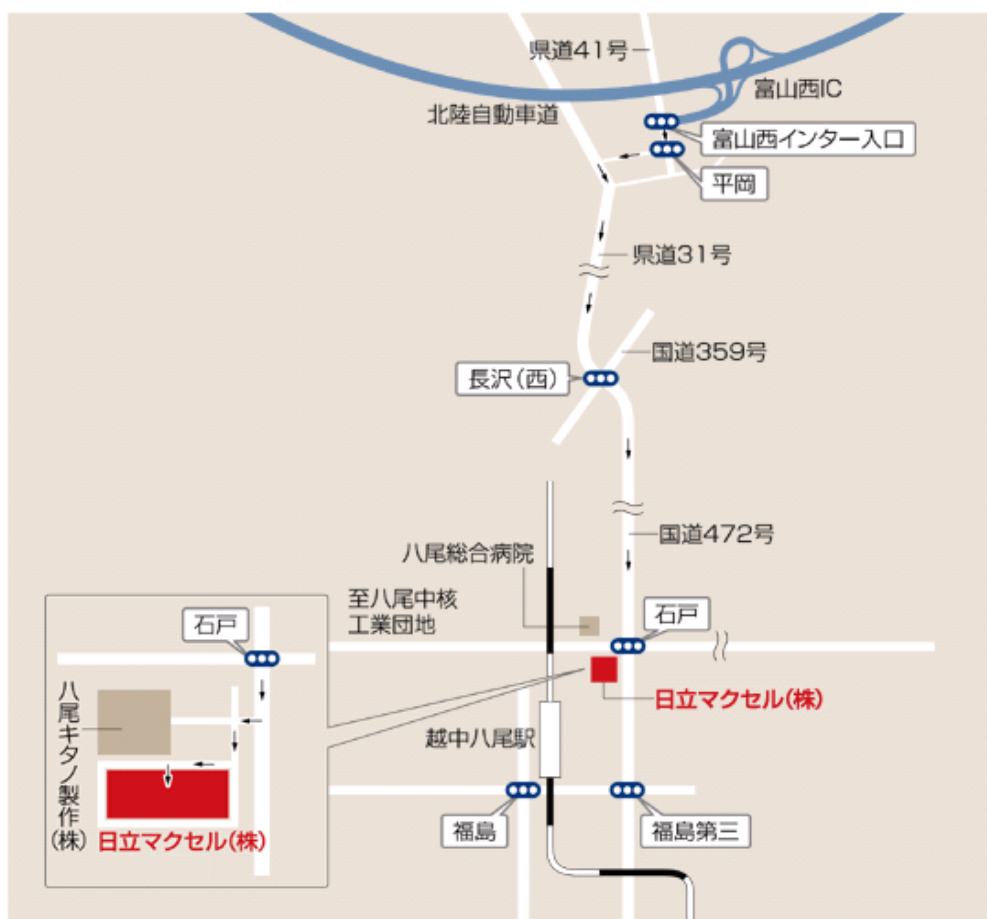

## 日立マクセル株式会社 案内図(車)

住所	〒939-2376 富山県富山市八尾町福島5-88
電話	076-455-3411

所要時間: 富山西ICより20分 (国道472号線を八尾方面へ)

※ご注意: 国道472号線は、一部道路が狭くなっておりますので、大型バス・トラックでお越しのお客様は、富山ICから国道41号線をご利用ください。