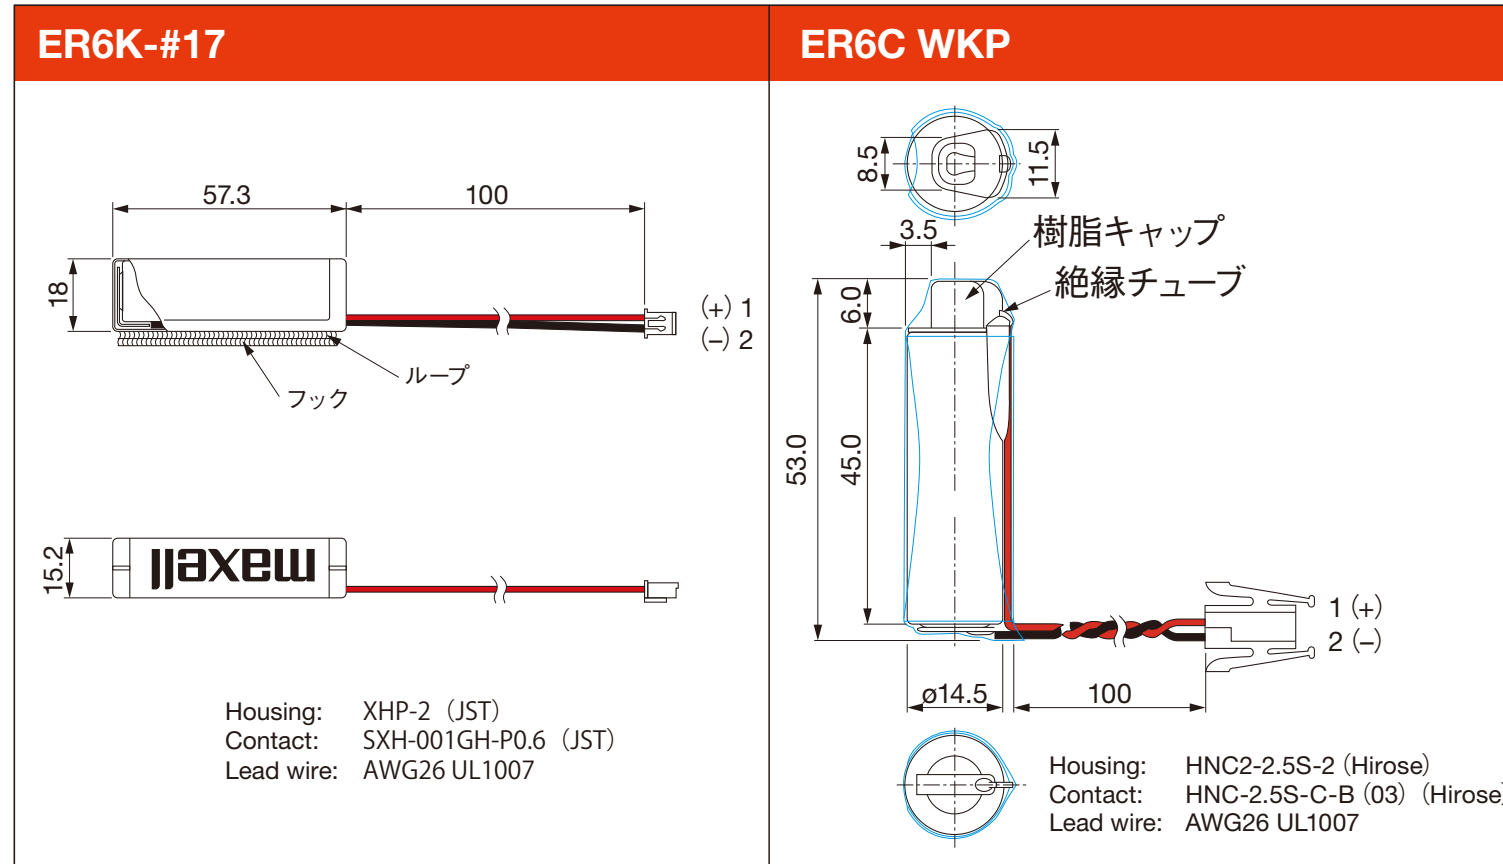

# ER6C

## 端子、ワイヤーコネクター付

●外形寸法 (単位:mm)

水平取付、スルーホールタイプ

ワイヤーコネクター付

: スズメッキ