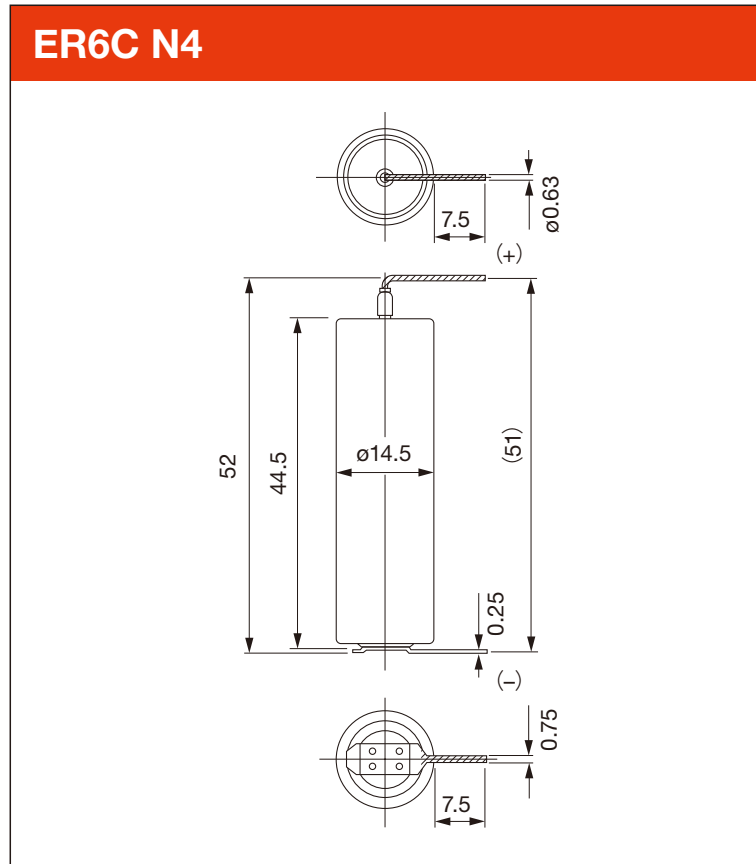

## 端子、ワイヤーコネクター付

●外形寸法 (単位:mm)

水平取付、スルーホールタイプ

ワイヤーコネクター付

: スズメッキ