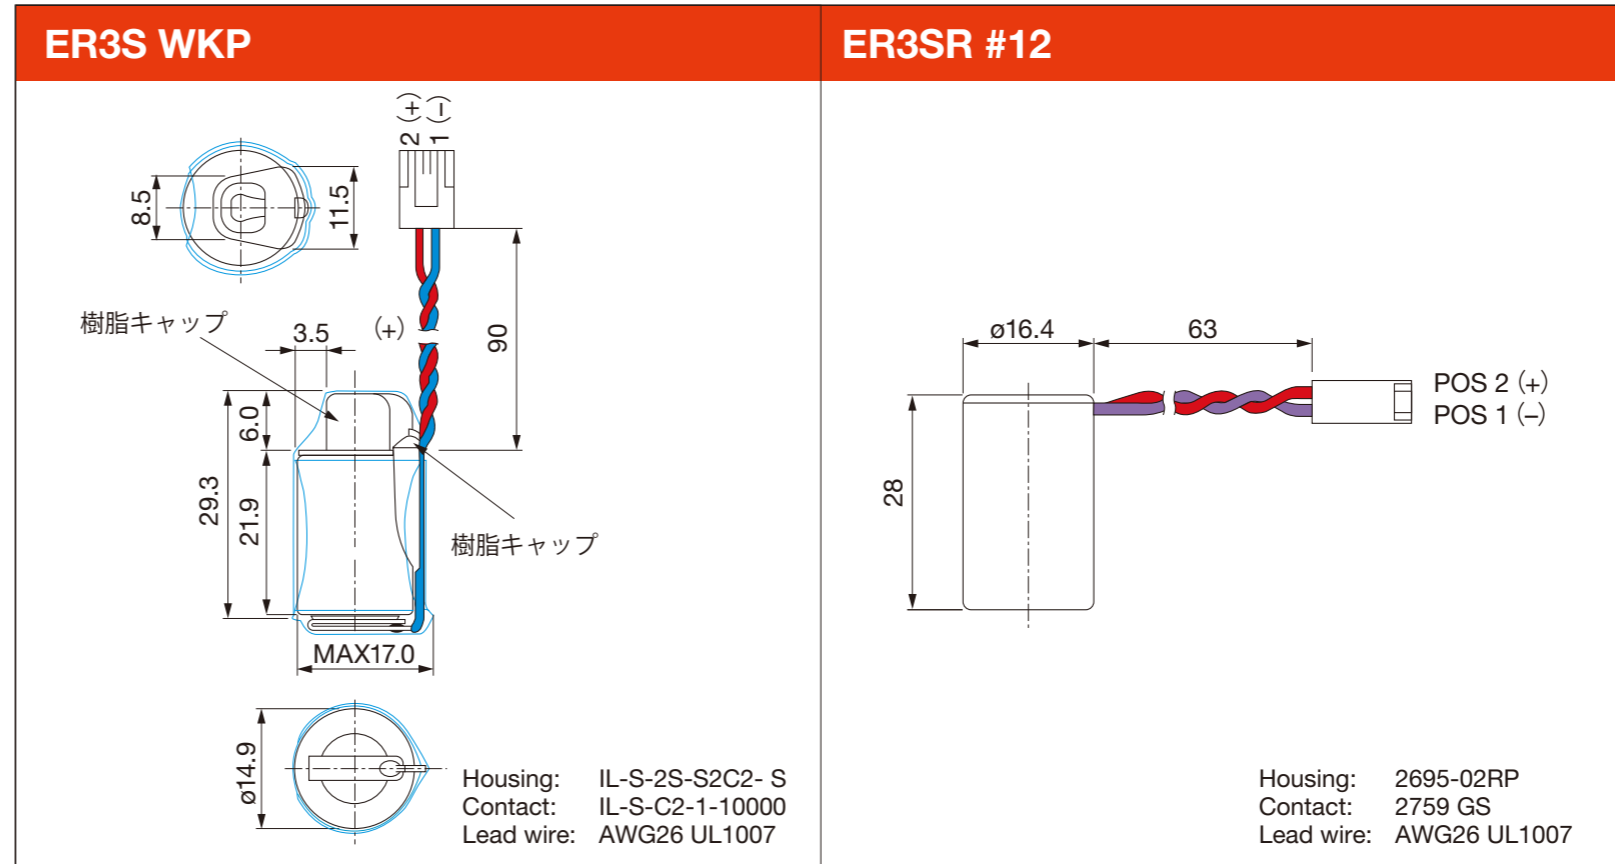

端子、ワイヤーコネクター付

●外形寸法 (単位:mm)

水平取付、スルーホールタイプ

ワイヤーコネクター付

: スズメッキ