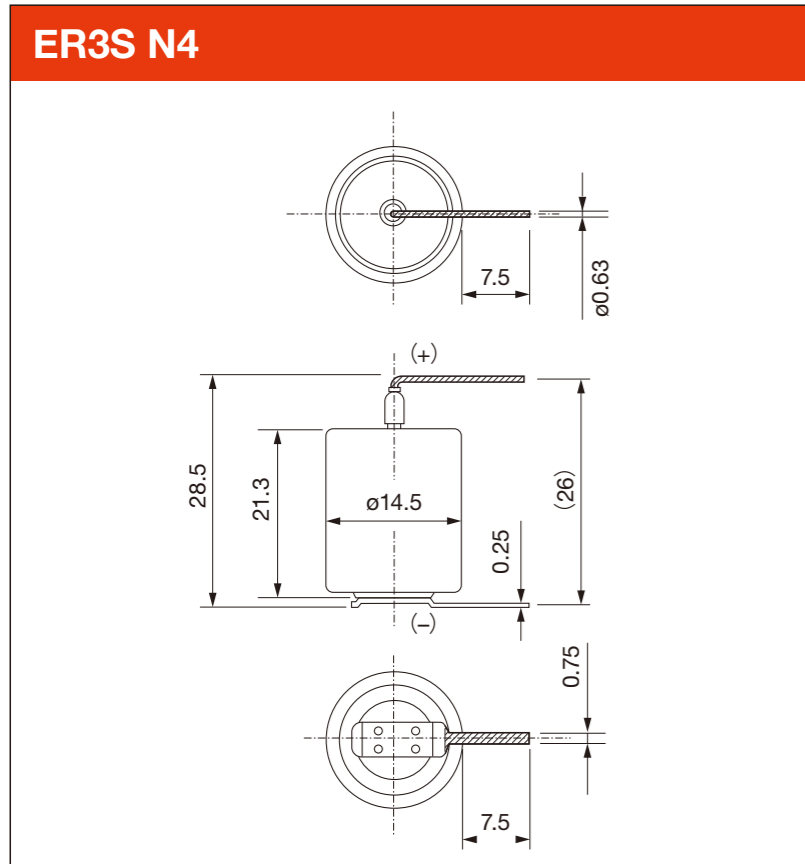

端子、ワイヤーコネクター付

●外形寸法 (単位:mm)

水平取付、スルーホールタイプ

ワイヤーコネクター付

: スズメッキ