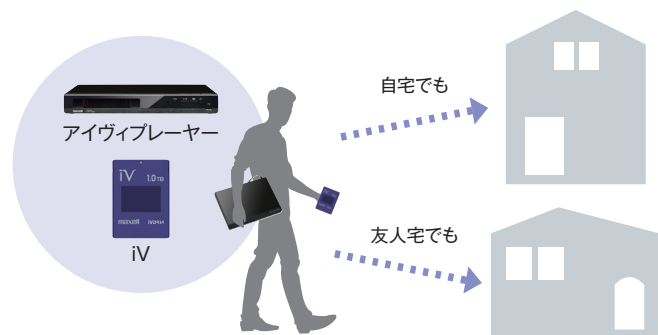

好きな場所に持ち出して
楽しめるプレイヤー
DLNA対応^{アイヴィ}iVプレイヤー誕生。

NEW VDR-P300

- カセットHDD
- かんたんネットワーク
- かんたんTV接続
- iV対応**
- DLNA対応**
- HDMI対応**

※HDMIケーブルは別売されています。

iVPlay

製品特長

1 コンテンツ保護技術対応の
カセットHDD「iV」に録画した番組を
好きな場所、部屋で楽しめる

2 DLNAクライアント機能搭載
ホームネットワークで
TV録画の楽しみ広がる

3 写真スライドショー機能搭載 (JPEG形式)
● USBメモリの写真を順次再生するスライドショー機能

4 機能別の色分けで見やすいGUI
● 機能ごとに画面色が替わる、わかりやすいインターフェース

■ 本体前面

- ① カセットHDD (iVDR) 挿入口
- ② リモコン受光部
- ③ カセットHDDアクセス(動作中)ランプ
- ④ 再生/一時停止ボタン
- ⑤ 電源ボタン
- ⑥ 電源ランプ
- ⑦ USB端子

■ 本体背面

- ① 電源コード
- ② LAN端子
- ③ HDMI出力端子

■ 主な仕様

型番：VDR-P300

| | |
|---------|---|
| 電源 | AC100V 50/60Hz |
| 消費電力 | 10W |
| 許容動作温度 | 5～40℃ |
| 許容湿度 | 最大80% (結露なきこと) |
| 外形寸法 | 280(幅) × 39(高さ) × 198(奥行)mm (突起部含む) |
| 質量 | 約 865g |
| 対応再生モード | 日立Woooシリーズ、マクセルVDRシリーズおよびBIVシリーズで録画した各種録画モードならびに、「iVDR TV Recording Specification」仕様に従って、iVDRに保存された動画コンテンツにも対応しております。 |
| HDMI出力 | HDMI端子 19ピン TypeA ×1 |
| 端子部 | USB端子 USB2.0準拠 TypeA DC5V 最大 500mA ×1 |
| | iVDRスロット iVDRコネクタ(SATA仕様)26ピン |
| | LAN(10/100) 10BASE-T/100BASE-TX ×1 |
| 同梱品 | 専用リモコン 1個、単4形乾電池 2本、取扱説明書 1冊、保証書 |