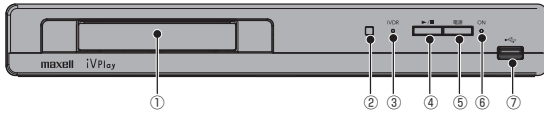

好きな場所に持ち出して
楽しめるプレイヤー
DLNA対応^{アイヴィ}iVプレイヤー誕生。

NEW VDR-P300

- カセットHDD
- かんたんネットワーク
- かんたんTV接続
- iV対応**
- DLNA対応**
- HDMI対応**

※HDMIケーブルは別売されています。

iVPlay

製品特長

1 コンテンツ保護技術対応の
カセットHDD「iV」に録画した番組を
好きな場所、部屋で楽しめる

2 DLNAクライアント機能搭載
ホームネットワークで
TV録画の楽しみ広がる

3 写真スライドショー機能搭載 (JPEG形式)
● USBメモリの写真を順次再生するスライドショー機能

4 機能別の色分けで見やすいGUI
● 機能ごとに画面色が替わる、わかりやすいインターフェース

■ 本体前面

- ① カセットHDD (iVDR) 挿入口
- ② リモコン受光部
- ③ カセットHDDアクセス(動作中)ランプ
- ④ 再生/一時停止ボタン
- ⑤ 電源ボタン
- ⑥ 電源ランプ
- ⑦ USB端子

■ 本体背面

- ① 電源コード
- ② LAN端子
- ③ HDMI出力端子

■ 主な仕様

型番：VDR-P300

| | |
|---------|---|
| 電源 | AC100V 50/60Hz |
| 消費電力 | 10W |
| 許容動作温度 | 5～40℃ |
| 許容湿度 | 最大80% (結露なきこと) |
| 外形寸法 | 280(幅) × 39(高さ) × 198(奥行)mm (突起部含む) |
| 質量 | 約 865g |
| 対応再生モード | 日立Woooシリーズ、マクセルVDRシリーズおよびBIVシリーズで録画した各種録画モードならびに、「iVDR TV Recording Specification」仕様に従って、iVDRに保存された動画コンテンツにも対応しております。 |
| HDMI出力 | HDMI端子 19ピン TypeA ×1 |
| 端子部 | USB端子 USB2.0準拠 TypeA DC5V 最大 500mA ×1 |
| | iVDRスロット iVDRコネクタ(SATA仕様)26ピン |
| | LAN(10/100) 10BASE-T/100BASE-TX ×1 |
| 同梱品 | 専用リモコン 1個、単4形乾電池 2本、取扱説明書 1冊、保証書 |