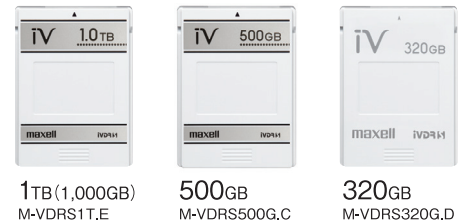

* 受付時間 9:30~12:00/13:00~17:00(土・日・祝祭日および当社休業日を除く)

<http://www.maxell.co.jp>

本カタログは、環境に配慮した植物油インキを使用しています。

iVプレーヤーのパートナー

録画は、iVDRスロット搭載ブルーレイディスクレコーダー「アイヴィブルー」で。

iVプレーヤーは、マクセルのiVDRスロット搭載ブルーレイディスクレコーダー「アイヴィブルー」、iVDRスロット(iVポケット)を搭載した日立ハイビジョンプラズマ/液晶テレビ「Wooo」で録画したカセットハードディスク「iV」などの再生専用機です。

■ iVDRスロット搭載ブルーレイディスクレコーダー「アイヴィブルー」(別売)

記録メディアは、カセットハードディスク「iV」を。

マクセルのカセットハードディスク「iV」は、増設が自由に行えるハードディスク。カセット式だから、必要に応じて簡単に増やすことができます。

■ カセットハードディスク「iV」(別売)

●本製品を輸出される場合には、外国為替及び外国貿易法の規制並びに米国税務管理規則をご確認の上、必要な手続きをお取りください。