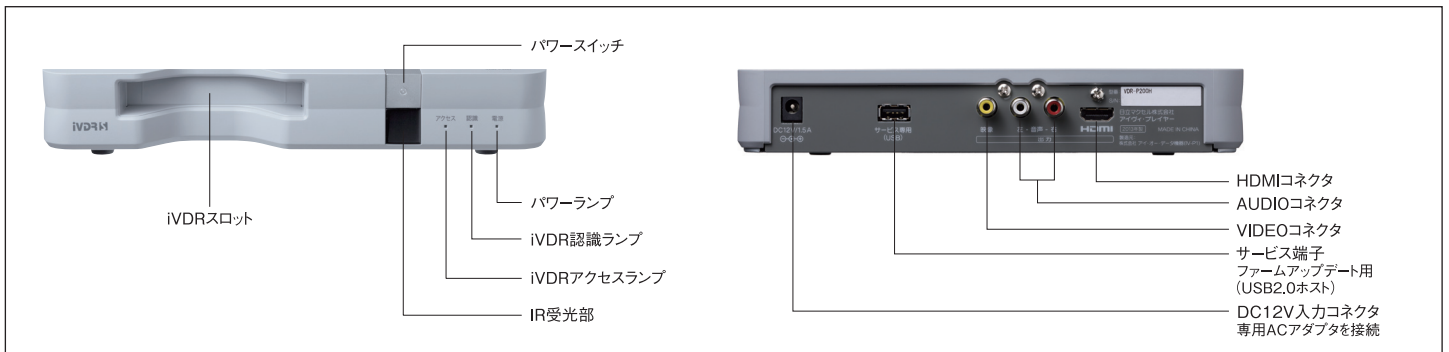

簡単操作がここまで進化。
シンプルリモコン&ガイド。

リモコンは必要なボタンだけでシンプルに構成。また、ボタンの機能を画面上にガイド表示するので、どなたでも簡単に操作できます。

■ iVプレーヤー

■ 本体正面・背面

■ 主な仕様

| | |
|---------|---|
| 品名 | iVプレーヤー |
| 型番 | VDR-P200H |
| 対応再生モード | TS/TSE/TSX4/TSX8[HD]:ハイビジョン画質*1 TS/TSE/TSX24[SD]:標準画質*1 |
| iVスロット | 対応メディアiVDR-S |
| 端子 | HDMI出力端子 ×1系統 VIDEO出力/アナログ音声出力端子 ×1系統 |
| 電源仕様 | DC12V/1.5A(専用ACアダプタより供給) |
| 外形寸法 | 幅230mm ×奥行170mm ×高さ41mm(突起部を除く) |
| 質量 | 約750g(本体のみ) |
| 付属品 | 専用リモコン...1個 専用ACアダプタ...1個 HDMIケーブル(約1.8m)...1本 単4形乾電池(2本) 取扱説明書(保証書付き)...1冊 |