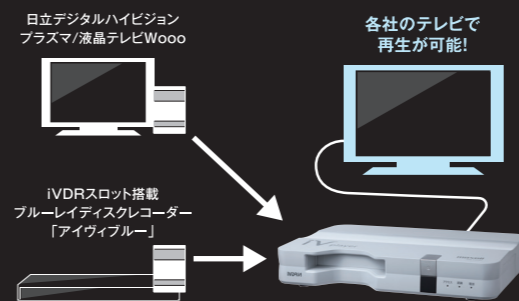

maxell

iV player

iVDR再生専用機iVプレーヤー「VDR-P200H」

Go! with iV
ハイビジョンを持って行こう

カセットハードディスク「iV」に
録画した番組を、
いろんなテレビにつなげる、
楽しむ、iVプレーヤー。

小さいから、軽いから、 お好きな場所でハイビジョン。 マクセルiVプレーヤー。

いつでも簡単に増やせるハードディスクとして注目のカセットハードディスク「iV」。この「iV」に録画した番組をお好きな場所のテレビで再生できるのが、マクセルのiVプレーヤーです。ブックサイズのプレーヤーは、持ち運びもラクラク。テレビとの接続もケーブル1本でOKです。シンプルなりモコンとガイド表示で操作も簡単。これからはお好きな場所でハイビジョン。可能にするのは、マクセルのiVプレーヤーです。

カセットハードディスク「iV」を介して、
さまざまな機器とつながるiVプレーヤー。

iVプレーヤーは、マクセルiVDRスロット搭載ブルーレイディスクレコーダー「アイヴィブルー」やiVDRスロット(iVポケット)を搭載した日立ハイビジョンプラズマ/液晶テレビ「Wooo」など、さまざまな機器で録画した番組を再生可能。これまでにないテレビの楽しみ方が広がります。

*記載されている名称、商標はマクセル、または他社の登録商標または商標です。

再生は、電源と映像ケーブルを
つなぐだけで簡単スタート。

幅230mm、奥行170mm、高さ41mm、重さ約750gと小さく軽いiVプレーヤーは、お部屋からお部屋へ持ち運びがラクラク。後はACアダプタと映像ケーブルをつなぐだけで日立ハイビジョンプラズマ/液晶テレビ「Wooo」やマクセルiVDRスロット搭載ブルーレイディスクレコーダー「アイヴィブルー」で録画した番組が楽しめます。

HDMI、コンポジットに対応で、
さまざまなテレビに接続可能。

iVプレーヤーはHDMI入力のテレビ、赤・白・黄のコンポジット入力のテレビの2種類に対応。だから、iVDRスロットを持たないテレビでも接続OK。お部屋からお部屋はもちろん、お友達の家のテレビなど、お気に入りの番組を鑑賞するチャンスがグンと大きく広がります。

見たい番組がすぐに見つかる多彩な機能。

■高速スクロール

すばやいスクロールで、たくさんの番組から見たい番組がすぐに見つかります。

■サムネイル表示

番組名と並んで表示されるサムネイルで、番組の内容がひと目でわかります。