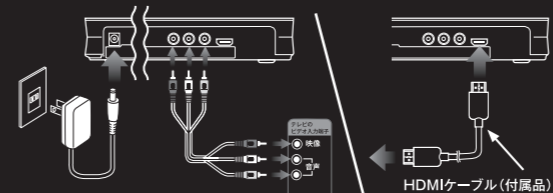

*記載されている名称、商標はマクセル、または他社の登録商標または商標です。

再生は、電源と映像ケーブルを
つなぐだけで簡単スタート。

幅230mm、奥行170mm、高さ41mm、重さ約750gと小さく軽いiVプレーヤーは、お部屋からお部屋へ持ち運びがラクラク。後はACアダプタと映像ケーブルをつなぐだけで日立ハイビジョンプラズマ/液晶テレビ「Wooo」やマクセルiVDRスロット搭載ブルーレイディスクレコーダー「アイヴィブルー」で録画した番組が楽しめます。

HDMI、コンポジットに対応で、
さまざまなテレビに接続可能。

iVプレーヤーはHDMI入力のテレビ、赤・白・黄のコンポジット入力のテレビの2種類に対応。だから、iVDRスロットを持たないテレビでも接続OK。お部屋からお部屋はもちろん、お友達の家のテレビなど、お気に入りの番組を鑑賞するチャンスがグンと大きく広がります。