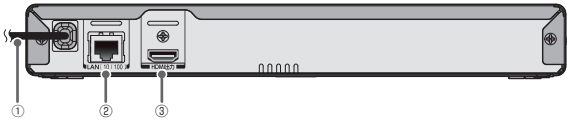

2 省スペースの薄型コンパクト設計
●280(幅)×39(高さ)×198(奥行)mmの
コンパクトデザイン

3 USBメモリで写真・動画を再生
●USB端子を使った写真スライドショー機能(JPEG形式)
●動画再生(AVCHD形式)も可能

4 高速起動モード採用
●本体を素早く起動できる高速起動モードを採用

素早く起動

※高速起動モード設定時。機器の状態および接続モニターや端子により少し時間がかかる場合があります。

■ 本体前面

- ① ディスクトレイ
- ② 開/閉ボタン
- ③ 電源ボタン
- ④ 電源ランプ
- ⑤ リモコン受光部
- ⑥ USB端子

■ 本体背面

- ① 電源コード
- ② LAN端子
- ③ HDMI出力端子

■ 主な仕様

型番：BD-P100

JANコード	4902580517236
電源	AC100V 50/60Hz
消費電力	10W
許容動作温度	5~40°C
許容湿度	最大80% (結露なきこと)
外形寸法	280(幅) × 39(高さ) × 198(奥行)mm (突起部含む)
質量	約 1.05kg
再生可能メディア	BD-RE (Ver.2.1準拠、BDMV/BD-RE/JPEG)、BD-R (Ver.1.1/1.2/1.3準拠、BDMV/BD-RE/JPEG)、BD-Video (リージョンコードに「A」の表示があるディスク)、DVD-RW/DVD-R (AVC/REC/VR/AVCHD/JPEG)、DVD-Video (リージョンコードに「2」や「ALL」の表示があるディスク)、CD-RW/CD-R (JPEG)、CD-DA (音楽用CD)、USBメモリ (JPEG)、SDカード (JPEG/AVCHD) ※すべてのファイルの再生を保証するものではありません。 ※USBカードリーダー(市販品)を本機に接続すると、SDカードを再生することができます。 ※4GB以上のSDカードは、SDHCカードのみ使用できます。
端子部	HDMI出力 HDMI端子 19ピン TypeA ×1 USB端子 USB2.0準拠 TypeA DC5V 最大 500mA ×1 LAN(10/100) 10BASE-T/100BASE-TX ×1
同梱品	専用リモコン 1個、単4形乾電池 2本、取扱説明書 1冊、保証書

仕様および外観は、改良のため予告なく変更することがあります。

マクセル ブルーレイディスク関連商品

ブルーレイディスクレコーダー 「アイヴィブルー」

「あれも録りたい」「これも残したい」。そんなお気に入り番組をどんどん録り貯めるなら、マクセルのブルーレイディスクレコーダー「アイヴィブルー」。

内蔵HDD、ブルーレイディスクはもちろん、録画容量が自由に増やせるコンテンツ保護技術対応のカセットハードディスク「iV」も使用可能。しかも、BIV-TW1000は、カセットハードディスク「iV」が2つ同時に使える「ダブルiVスロット」を新搭載。思う存分録り貯めたい人に、新しい「アイヴィブルー」の誕生です。