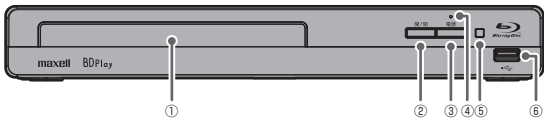

2 省スペースの薄型コンパクト設計
●280(幅)×39(高さ)×198(奥行)mmの
コンパクトデザイン

3 USBメモリで写真・動画を再生
●USB端子を使った写真スライドショー機能(JPEG形式)
●動画再生(AVCHD形式)も可能

4 高速起動モード採用
●本体を素早く起動できる高速起動モードを採用

素早く起動

※高速起動モード設定時。機器の状態および接続モニターや端子により少し時間がかかる場合があります。

■ 本体前面

- ① ディスクトレイ
- ② 開/閉ボタン
- ③ 電源ボタン
- ④ 電源ランプ
- ⑤ リモコン受光部
- ⑥ USB端子

■ 本体背面

- ① 電源コード
- ② LAN端子
- ③ HDMI出力端子

■ 主な仕様

型番：BD-P100

JANコード	4902580517236
電源	AC100V 50/60Hz
消費電力	10W
許容動作温度	5~40°C
許容湿度	最大80% (結露なきこと)
外形寸法	280(幅) × 39(高さ) × 198(奥行)mm (突起部含む)
質量	約 1.05kg
再生可能メディア	BD-RE (Ver.2.1準拠、BDMV/BD-RE/JPEG)、BD-R (Ver.1.1/1.2/1.3準拠、BDMV/BD-RE/JPEG)、BD-Video (リージョンコードに「A」の表示があるディスク)、DVD-RW/DVD-R (AVC/REC/VR/AVCHD/JPEG)、DVD-Video (リージョンコードに「2」や「ALL」の表示があるディスク)、CD-RW/CD-R (JPEG)、CD-DA (音楽用CD)、USBメモリ (JPEG)、SDカード (JPEG/AVCHD) ※すべてのファイルの再生を保証するものではありません。 ※USBカードリーダー(市販品)を本機に接続すると、SDカードを再生することができます。 ※4GB以上のSDカードは、SDHCカードのみ使用できます。
端子部	HDMI出力 HDMI端子 19ピン TypeA ×1 USB端子 USB2.0準拠 TypeA DC5V 最大 500mA ×1 LAN(10/100) 10BASE-T/100BASE-TX ×1
同梱品	専用リモコン 1個、単4形乾電池 2本、取扱説明書 1冊、保証書

仕様および外観は、改良のため予告なく変更することがあります。

マクセル ブルーレイディスク関連商品

ブルーレイディスクレコーダー 「アイヴィブルー」

「あれも録りたい」「これも残したい」。そんなお気に入り番組をどんどん録り貯めるなら、マクセルのブルーレイディスクレコーダー「アイヴィブルー」。

内蔵HDD、ブルーレイディスクはもちろん、録画容量が自由に増やせるコンテンツ保護技術対応のカセットハードディスク「iV」も使用可能。しかも、BIV-TW1000は、カセットハードディスク「iV」が2つ同時に使える「ダブルiVスロット」を新搭載。思う存分録り貯めたい人に、新しい「アイヴィブルー」の誕生です。