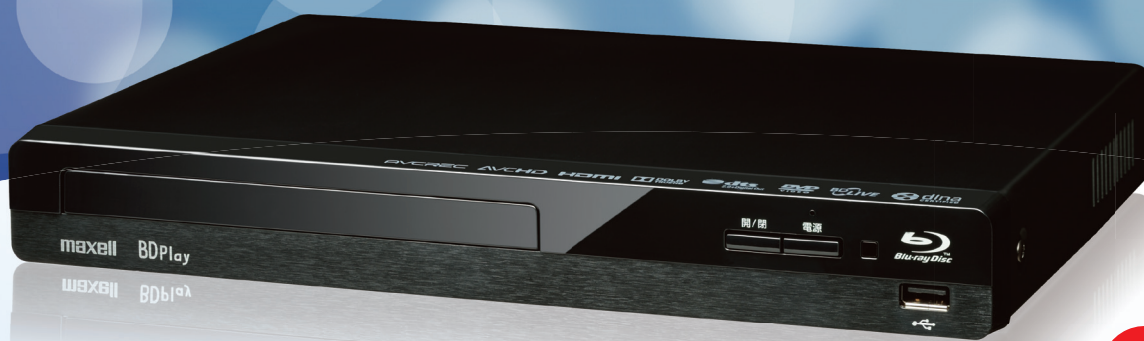

家中どこでも録画番組が楽しめる DLNA機能搭載の ブルーレイディスク/DVDプレーヤー

NEW **BD-P100**

かんたんネットワーク かんたんTV接続
DLNA対応 **HDMI対応**

※HDMIケーブルは別売されています。

BDPlay

製品特長

1 DLNAクライアント機能搭載
ホームネットワークで
TV録画の楽しみ広がる

※Wi-Fiは内蔵してありません。

2 省スペースの薄型コンパクト設計
●280(幅)×39(高さ)×198(奥行)mmの
コンパクトデザイン

3 USBメモリで写真・動画を再生
●USB端子を使った写真スライドショー機能(JPEG形式)
●動画再生(AVCHD形式)も可能

4 高速起動モード採用
●本体を素早く起動できる高速起動モードを採用

素早く起動

※高速起動モード設定時。機器の状態および接続モニターや端子により少し時間がかかる場合があります。

■ 本体前面

- ① ディスクトレイ
- ② 開/閉ボタン
- ③ 電源ボタン
- ④ 電源ランプ
- ⑤ リモコン受光部
- ⑥ USB端子

■ 本体背面

- ① 電源コード
- ② LAN端子
- ③ HDMI出力端子

■ 主な仕様

型番：BD-P100

JANコード	4902580517236
電源	AC100V 50/60Hz
消費電力	10W
許容動作温度	5~40°C
許容湿度	最大80% (結露なきこと)
外形寸法	280(幅) × 39(高さ) × 198(奥行)mm (突起部含む)
質量	約 1.05kg
再生可能メディア	BD-RE (Ver.2.1準拠、BDMV/BD-RE/JPEG)、BD-R (Ver.1.1/1.2/1.3準拠、BDMV/BD-RE/JPEG)、BD-Video (リージョンコードに「A」の表示があるディスク)、DVD-RW/DVD-R (AVC/REC/VR/AVCHD/JPEG)、DVD-Video (リージョンコードに「2」や「ALL」の表示があるディスク)、CD-RW/CD-R (JPEG)、CD-DA (音楽用CD)、USBメモリ (JPEG)、SDカード (JPEG/AVCHD) ※すべてのファイルの再生を保証するものではありません。 ※USBカードリーダー(市販品)を本機に接続すると、SDカードを再生することができます。 ※4GB以上のSDカードは、SDHCカードのみ使用できます。
端子部	HDMI出力 HDMI端子 19ピン TypeA ×1 USB端子 USB2.0準拠 TypeA DC5V 最大 500mA ×1 LAN(10/100) 10BASE-T/100BASE-TX ×1
同梱品	専用リモコン 1個、単4形乾電池 2本、取扱説明書 1冊、保証書

仕様および外観は、改良のため予告なく変更することがあります。

マクセル ブルーレイディスク関連商品

ブルーレイディスクレコーダー 「アイヴィブルー」

「あれも録りたい」「これも残したい」。そんなお気に入り番組をどんどん録り貯めるなら、マクセルのブルーレイディスクレコーダー「アイヴィブルー」。

内蔵HDD、ブルーレイディスクはもちろん、録画容量が自由に増やせるコンテンツ保護技術対応のカセットハードディスク「iV」も使用可能。しかも、BIV-TW1000は、カセットハードディスク「iV」が2つ同時に使える「ダブルiVスロット」を新搭載。思う存分録り貯めたい人に、新しい「アイヴィブルー」の誕生です。