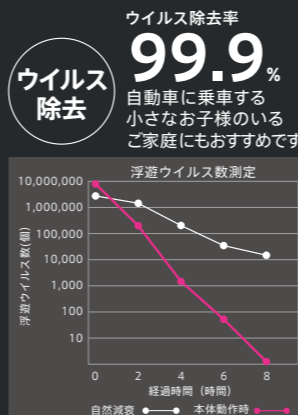

実証試験による効果

※除菌・ウイルス除去効果については(一財)北里環境科学センターにて1m<sup>3</sup>密閉空間で効果を確認しています。消臭効果については(一財)日本食品分析センターにて109L密閉空間での試験結果で効果を確認しています。実使用空間での実証効果ではありません。また、すべてのニオイ・菌・ウイルスに効果があることを保証するものではありません。詳細については、右記サイトに記載しています。http://www.maxell.co.jp/consumer/deodorization/mxap-pca100