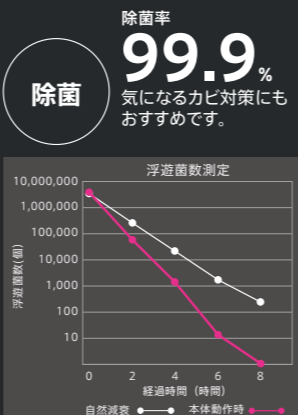

実証試験による効果

※除菌・ウイルス除去効果については(一財)北里環境科学センターにて1m<sup>3</sup>密閉空間で効果を確認しています。消臭効果については(一財)日本食品分析センターにて109L密閉空間での試験結果で効果を確認しています。実使用空間での実証効果ではありません。また、すべてのニオイ・菌・ウイルスに効果があることを保証するものではありません。詳細については、右記サイトに記載しています。http://www.maxell.co.jp/consumer/deodorization/mxap-pca100