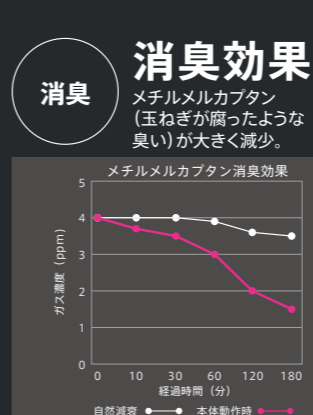

実証試験による効果

※除菌・ウイルス除去効果については(一財)北里環境科学センターにて1m<sup>3</sup>密閉空間で効果を確認しています。消臭効果については(一財)日本食品分析センターにて109L密閉空間での試験結果で効果を確認しています。実使用空間での実証効果ではありません。また、すべてのニオイ・菌・ウイルスに効果があることを保証するものではありません。詳細については、右記サイトに記載しています。http://www.maxell.co.jp/consumer/deodorization/mxap-pca100