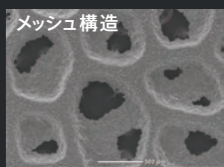

実証試験による効果

※除菌・ウイルス除去効果については(一財)北里環境科学センターにて1m<sup>3</sup>密閉空間で効果を確認しています。消臭効果については(一財)日本食品分析センターにて109L密閉空間での試験結果で効果を確認しています。実使用空間での実証効果ではありません。また、すべてのニオイ・菌・ウイルスに効果があることを保証するものではありません。詳細については、右記サイトに記載しています。http://www.maxell.co.jp/consumer/deodorization/mxap-pca100

LUMINEOのしくみ

- ①ファンを回転させて周囲の空気を吸い込むことで、菌やニオイの元が光触媒の表面に付着。
- ②LEDライトで、太陽光線の代わりとなる紫外線の光を光触媒の表面に照射。
- ③光触媒の作用により活性酸素が発生し、表面に付着した菌やニオイの元を酸化分解。

TMiP

■ **光触媒チタンメッシュフィルタ「TMiP」を採用**  
この製品の光触媒技術には、光触媒反応の発見者である東京理科大学 研究推進機構 総合研究院 光触媒国際研究センター藤嶋昭博士とユーヴィックス株式会社が共同で開発した、光触媒担持チタンメッシュフィルタ「TMiP」を採用。  
コンパクトなボディでありながら、光触媒の表面積を大きくすることができ、より高い除菌・消臭効果が期待できます。