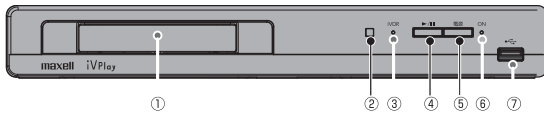

好きな場所に持ち出して
楽しめるプレーヤー
ホームネットワーク対応 ^{アイヴィ} iVプレーヤー誕生。

NEW VDR-P400

カセットHDD かんたんネットワーク かんたんTV接続
iV対応 **LAN接続対応** **HDMI対応**

※HDMIケーブルは別売されています。

iVPlay

製品特長

1 コンテンツ保護技術対応の
カセットHDD「iV」に録画した番組を
好きな場所、部屋で楽しめる

2 ホームネットワークで
TV録画の楽しみ広がる

3 写真スライドショー機能搭載 (JPEG形式)
● USBメモリの写真を順次再生するスライドショー機能

4 機能別の色分けで見やすいGUI
● 機能ごとに画面色が替わる、わかりやすいインターフェース

■ 本体前面

- ① カセットHDD (iVDR) 挿入口
- ② リモコン受光部
- ③ カセットHDDアクセス(動作中)ランプ
- ④ 再生/一時停止ボタン
- ⑤ 電源ボタン
- ⑥ 電源ランプ
- ⑦ USB端子

■ 本体背面

- ① 電源コード
- ② LAN端子
- ③ HDMI出力端子

■ 主な仕様

型番: **VDR-P400**

電源	AC100V 50/60Hz
消費電力	10W
許容動作温度	5~40°C
許容湿度	最大80%(結露なきこと)
外形寸法	280(幅) × 39(高さ) × 198(奥行)mm(突起部含む)
質量	約 865g
対応再生モード	日立Woooシリーズ、マクセルVDRシリーズおよびBIVシリーズで録画した各種録画モードならびに、「iVDR TV Recording Specification」仕様に従って、iVDRに保存された動画コンテンツにも対応しております。
HDMI出力	HDMI端子 19ピン TypeA ×1
USB端子	USB2.0準拠 TypeA DC5V 最大 500mA ×1
iVDRスロット	iVDRコネクタ(SATA仕様)26ピン
LAN(10/100)	10BASE-T/100BASE-TX ×1
同梱品	専用リモコン 1個、単4形乾電池 2本、取扱説明書 1冊、保証書