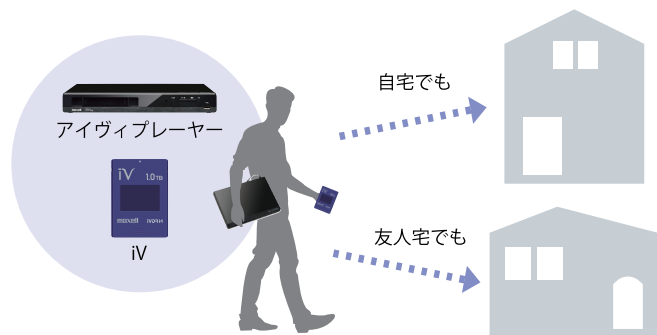

好きな場所に持ち出して
楽しめるプレーヤー
ホームネットワーク対応 ^{アイヴィ} iVプレーヤー誕生。

NEW VDR-P400

カセットHDD かんたんネットワーク かんたんTV接続
iV対応 **LAN接続対応** **HDMI対応**

※HDMIケーブルは別売されています。

iVPlay

製品特長

1 コンテンツ保護技術対応の
カセットHDD「iV」に録画した番組を
好きな場所、部屋で楽しめる

2 ホームネットワークで
TV録画の楽しみ広がる

3 写真スライドショー機能搭載 (JPEG形式)
● USBメモリの写真を順次再生するスライドショー機能

4 機能別の色分けで見やすいGUI
● 機能ごとに画面色が替わる、わかりやすいインターフェース

■ 本体前面

- ① カセットHDD (iVDR) 挿入口
- ② リモコン受光部
- ③ カセットHDDアクセス(動作中)ランプ
- ④ 再生/一時停止ボタン
- ⑤ 電源ボタン
- ⑥ 電源ランプ
- ⑦ USB端子

■ 本体背面

- ① 電源コード
- ② LAN端子
- ③ HDMI出力端子

■ 主な仕様

型番: **VDR-P400**

電源	AC100V 50/60Hz
消費電力	10W
許容動作温度	5~40°C
許容湿度	最大80%(結露なきこと)
外形寸法	280(幅) × 39(高さ) × 198(奥行)mm(突起部含む)
質量	約 865g
対応再生モード	日立Woooシリーズ、マクセルVDRシリーズおよびBIVシリーズで録画した各種録画モードならびに、「iVDR TV Recording Specification」仕様に従って、iVDRに保存された動画コンテンツにも対応しております。
HDMI出力	HDMI端子 19ピン TypeA ×1
USB端子	USB2.0準拠 TypeA DC5V 最大 500mA ×1
iVDRスロット	iVDRコネクタ(SATA仕様)26ピン
LAN(10/100)	10BASE-T/100BASE-TX ×1
同梱品	専用リモコン 1個、単4形乾電池 2本、取扱説明書 1冊、保証書