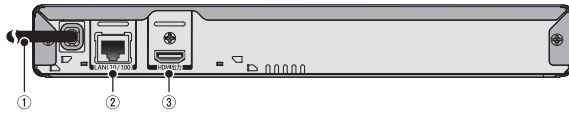

3 写真スライドショー機能搭載 (JPEG形式)
● USBメモリの写真を順次再生するスライドショー機能

4 機能別の色分けで見やすいGUI
● 機能ごとに画面色が替わる、わかりやすいインターフェース

■ 本体前面

- ① カセットHDD (iVDR) 挿入口
- ② リモコン受光部
- ③ カセットHDDアクセス(動作中)ランプ
- ④ 再生/一時停止ボタン
- ⑤ 電源ボタン
- ⑥ 電源ランプ
- ⑦ USB端子

■ 本体背面

- ① 電源コード
- ② LAN端子
- ③ HDMI出力端子

■ 主な仕様

型番: **VDR-P400**

電源	AC100V 50/60Hz
消費電力	10W
許容動作温度	5~40°C
許容湿度	最大80%(結露なきこと)
外形寸法	280(幅) × 39(高さ) × 198(奥行)mm(突起部含む)
質量	約 865g
対応再生モード	日立Woooシリーズ、マクセルVDRシリーズおよびBIVシリーズで録画した各種録画モードならびに、「iVDR TV Recording Specification」仕様に従って、iVDRに保存された動画コンテンツにも対応しております。
HDMI出力	HDMI端子 19ピン TypeA ×1
USB端子	USB2.0準拠 TypeA DC5V 最大 500mA ×1
iVDRスロット	iVDRコネクタ(SATA仕様)26ピン
LAN(10/100)	10BASE-T/100BASE-TX ×1
同梱品	専用リモコン 1個、単4形乾電池 2本、取扱説明書 1冊、保証書